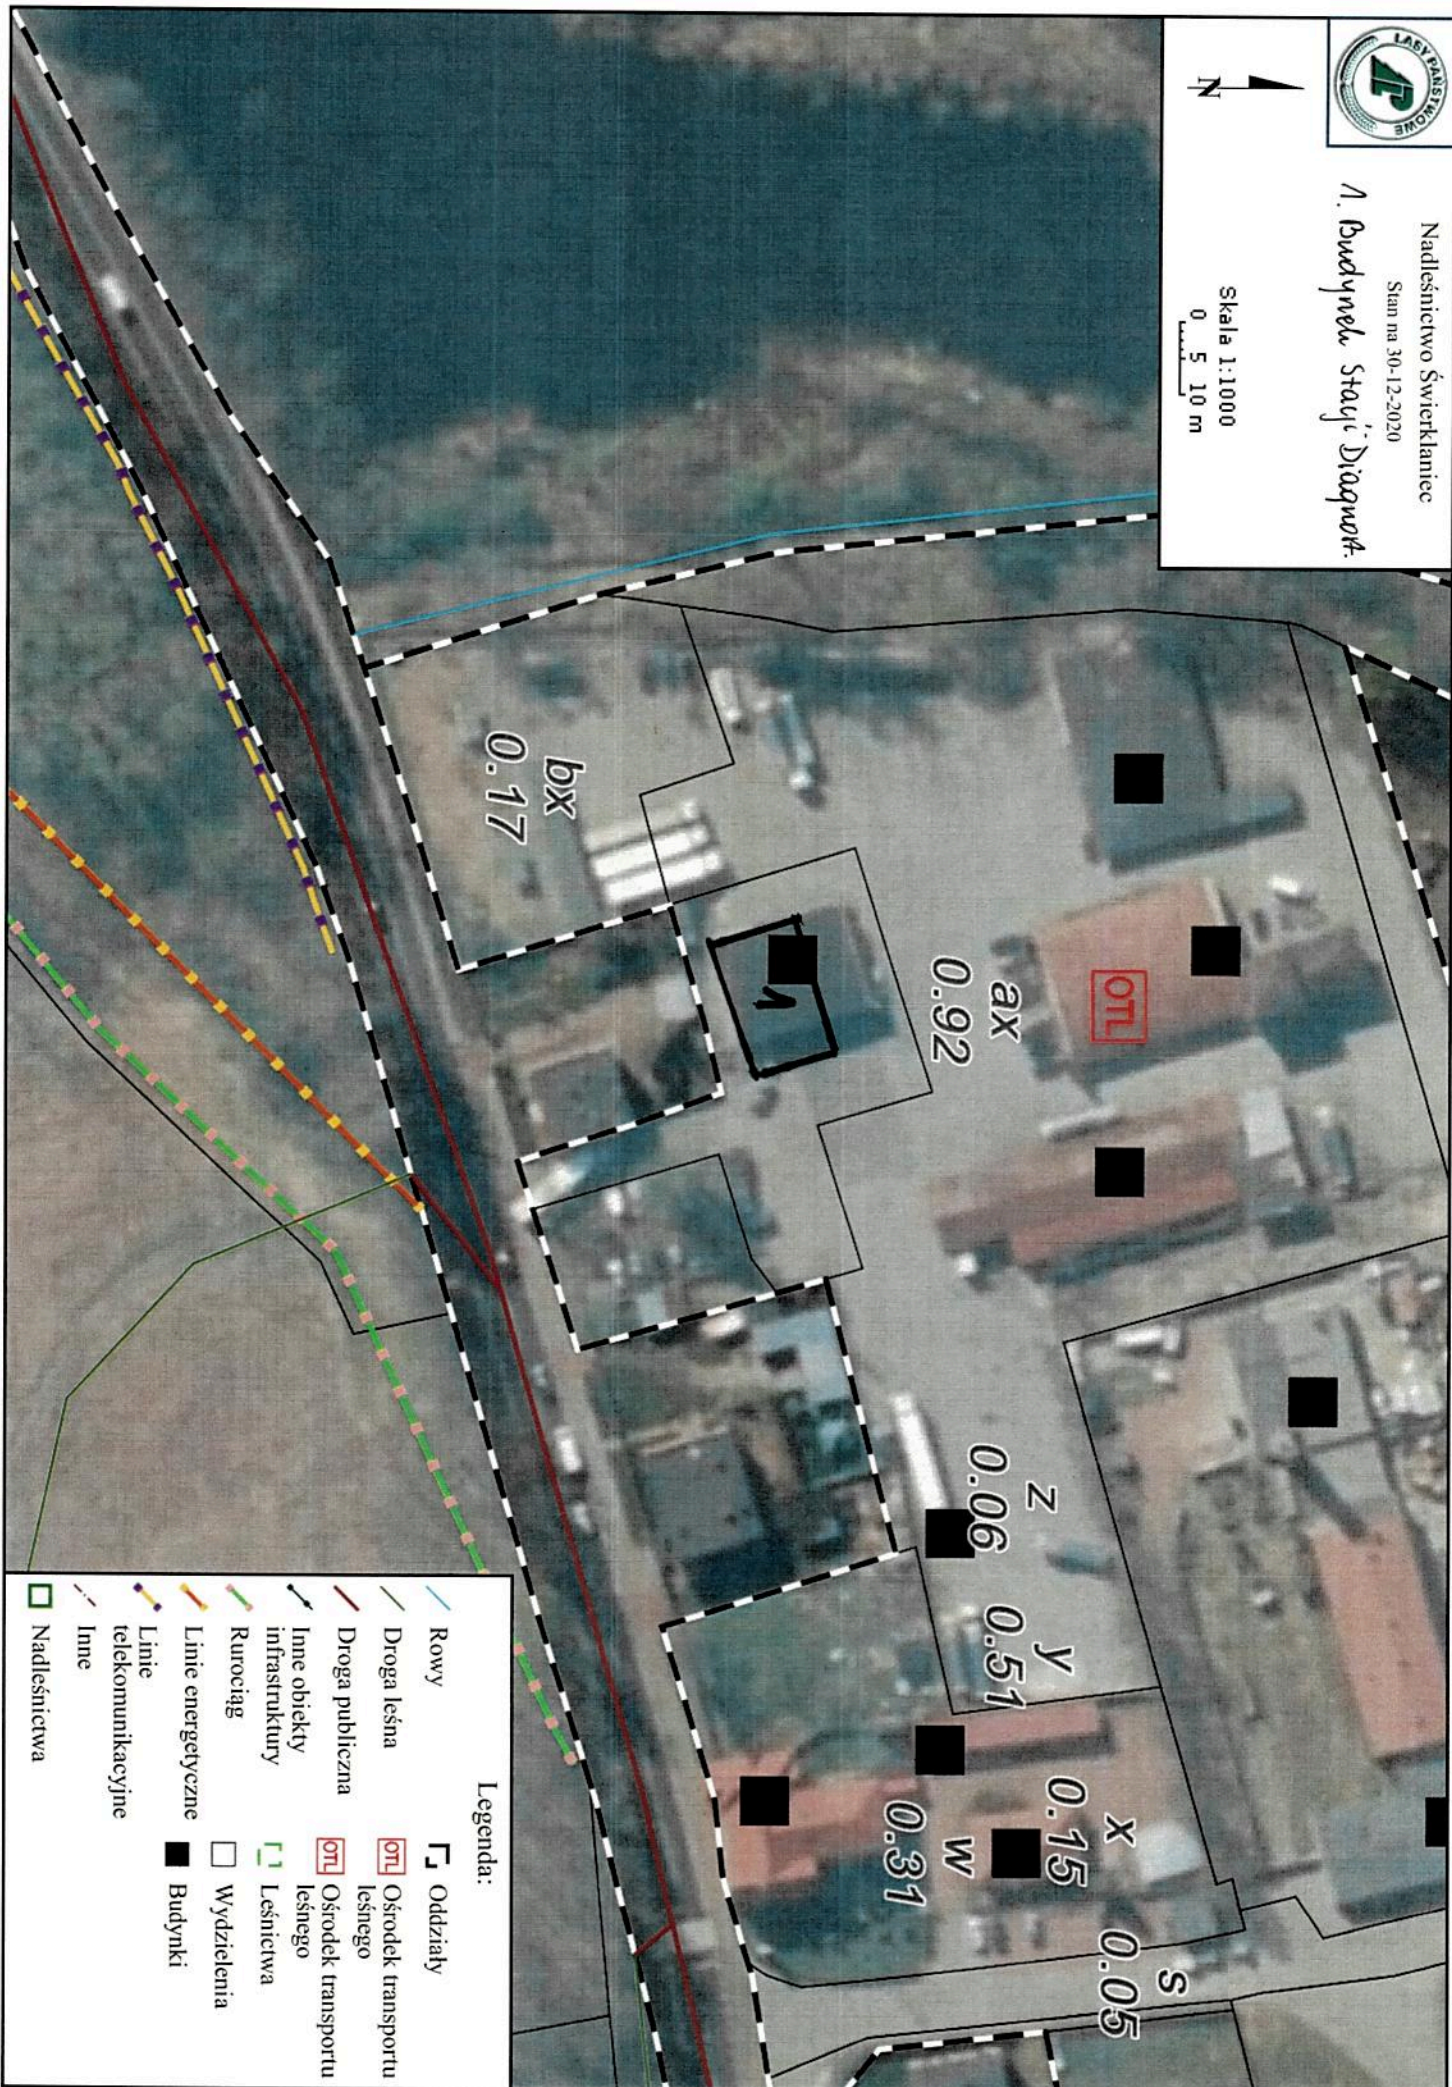

Nadleśnictwo Świerkianiec

Stan na 30-12-2020

1. Budynek Stacji Diagonal.

Skala 1:1000  
0 5 10 m

Legenda:

- |  |                              |  |                           |
|--|------------------------------|--|---------------------------|
|  | Oddziały                     |  | Środek transportu leśnego |
|  | Droga leśna                  |  | Środek transportu leśnego |
|  | Droga publiczna              |  | Lesnictwa                 |
|  | Linie obiekty infrastruktury |  | Wydzielenia               |
|  | Rurociąg                     |  | Budynki                   |
|  | Linie energetyczne           |  |                           |
|  | Linie telekomunikacyjne      |  |                           |
|  | Linie                        |  |                           |
|  | Nadleśnictwa                 |  |                           |